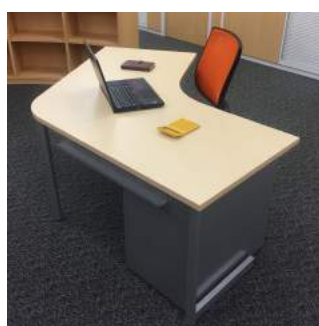

商品の詳細・ご注文・お問い合わせ

オフィス家具通販
<https://patosul.o24shop.net/>

ネットから

ぱっとスル

検索

24時間受付中

お電話から

0120-954-024

受付時間：
平日 9:00~17:30