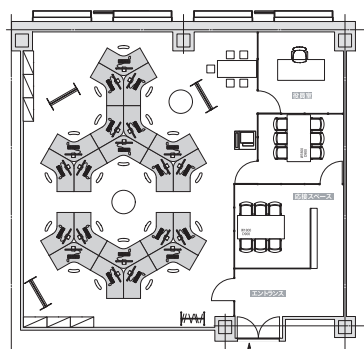

商品の詳細・ご注文・お問い合わせ

オフィス家具通販
<https://patosul.o24shop.net/>

ネットから

ぱっとスル

検索

24時間受付中

お電話から

0120-954-024

受付時間：
平日 9:00~17:30