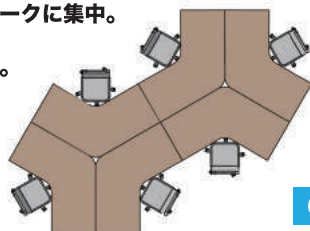

### 集中とコミュニケーションを両立！パソコン作業に最適な120°デザイン！

●レイアウト例

視線を合わせずデスクワークに集中。斜めを向けばそのままミーティングが可能です。

3名

6名

3席あわせれば中央に配線用の隙間が空きます。デスク上がスッキリでフリーアドレスとしてもご利用になれます。

9名

体を包み込むような形状の為、体の向きを変えるだけで広いデスク上を全て使うことができ、とても効率的です。