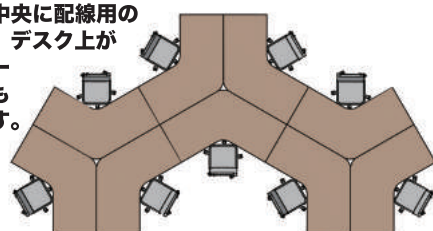

### 集中とコミュニケーションを両立！パソコン作業に最適な120°デザイン！

●レイアウト例

視線を合わせずデスクワークに集中。斜めを向けばそのままミーティングが可能です。

3名

6名

3席あわせれば中央に配線用の隙間が空きます。デスク上がスッキリでフリーアドレスとしてもご利用になれます。

9名

体を包み込むような形状の為、体の向きを変えるだけで広いデスク上を全て使うことができ、とても効率的です。

0120-954-024

受付時間：  
平日 9:00~17:30

その他、ワゴンやイスなどもご用意しております。お気軽にお問い合わせ下さい。

●スタンダードワゴン

3 段ワゴン /LCW-3

- ・サイズ：  
W390D540H600
- ・材質  
本体：スチール  
取手：スチール

LCW/WCW/WWW 共通仕様

- ◆引出しは全段ともダブルサスペンション採用・飛び出し防止機能・二重引出防止機能付き
- ◆下段には仕切り板 2 枚付き
- ◆オールロック機構（鍵付）付き
- ◆下段には A4 ファイルが収納可能