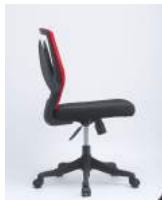

●Stylish & POP ワゴン

3 段ワゴン /WWW-3

- ・サイズ：  
W410D535H608
- ・材質  
本体：スチール  
取手：ABS 樹脂

- ◆扱いやすい大型取手
- ◆丸みのある Cute なデザイン
- ◆本体は白のみとなります。引出が 5 色から選べます

WH (ホワイト)

BL (ブルー)

OR (オレンジ)

GR (グリーン)

WWW-3

¥18,800 (税抜) ネット注文なら更に割引！  
※配送費は別途となりますのでお問い合わせください。

●可動肘付 メッシュバックチェア

メッシュバックチェア FEM-14A

- ・サイズ：W600 (肘含む) D560H900 ~ 985\*SH430 ~ 515
- ・材質  
背：ポリエステルメッシュ  
座：ウレタン+ポリエステルメッシュ
- ◆可動肘付き（収納時に便利です）
- ◆ガスシリンダー式昇降
- ◆背・座一体式ロック機能