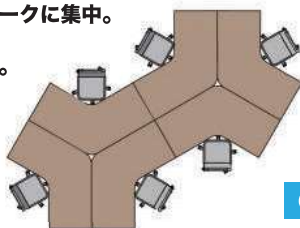

エンジニア・ITワーカーの作業が快適に
120°の角度が付いたオフィスデスクが
業務への集中とコミュニケーションを両立

ブーメランデスク™

Lサイズ W1900×H700×D1113mm Sサイズ W1732×H700×D1009mm
¥31,800(税抜) **¥30,800**(税抜)

モニタを3台おいても資料を広げられる余裕のスペース。
IT企業はじめ多くのオフィスに続々導入されています！

尼崎市役所

SR SYSTEM and STAGE LIGHTING
SOUND KYUSHU

導入企業様一例

集中とコミュニケーションを両立！パソコン作業に最適な120°デザイン！

●レイアウト例

視線を合わせずデスクワークに集中。
斜めを向けばそのまま
ミーティングが可能です。

3名

6名

3席あわせれば中央に配線用の
隙間が空きます。デスク上が
スッキリでフリー
アドレスとしても
ご利用になれます。

9名

●配線受けが付いて
足元スッキリ！

●天板の厚みは丈夫で
高級感のある25mm!!

●幅広のLサイズと20cm
短いSサイズの2タイプ

●通常数万円相当かかる
レイアウトを無料作成

ブーメランデスクの詳細・ご注文・お問い合わせ

オフィス家具通販
<https://patosul.o24shop.net>

ネットから 24時間受付中