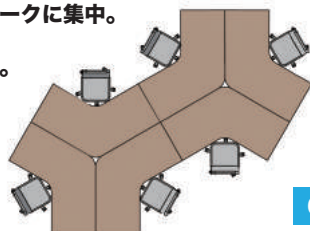

●配線受けが付いて足元スッキリ!

前回販売分が「即完売」

雑誌「DIME4月号 業績アップのオフィス作りは“ワイガヤ感”醸成がキモ」で取上げられました!

新年度に向け緊急入荷いたしました!

集中とコミュニケーションを両立! パソコン作業に最適な120° デザイン!

●レイアウト例

視線を合わせずデスクワークに集中。斜めを向けばそのままミーティングが可能です。

3名

6名

3席あわせれば中央に配線用の隙間が空きます。デスク上がスッキリでフリーアドレスとしてもご利用になれます。

9名

モニタを3台おいても資料を広げられる余裕のスペース
IT企業はじめ多くのオフィスに続々導入されています!

デスクを注文された方限定で
レイアウトを無料作成いたします

Lサイズと幅が10cm短い
Sサイズの2タイプ

Lサイズ W1900×H700×D1113mm
¥29,800(税抜)

Sサイズ W1732×H700×D1009mm
¥28,800(税抜)