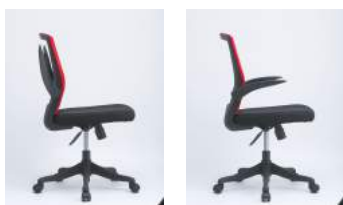

- ・サイズ
W392D553H606
- ・材質
本体：スチール
天板・引出鏡板：
MDF+メラミン化粧板(木目)
取手：アルミ

※配送費は別途となりますので
お問い合わせください。

WCW-3NA ネット注文なら更に割引!

¥18,300 (税抜)

●Stylish & POP ワゴン

3段ワゴン /WWW-3

- ・サイズ：
W410D535H608
- ・材質
本体：スチール
取手：ABS樹脂

- ◆扱いやすい大型取手
- ◆丸みのあるCuteなデザイン
- ◆本体は白のみとなります。引出が5色から選べます

WWW-3

WH(ホワイト)

BL(ブルー)

OR(オレンジ)

GR(グリーン)

¥18,800 (税抜) ネット注文なら更に割引!

※配送費は別途となりますので
お問い合わせください。

●可動肘付 メッシュバックチェア

FEM-14A

メッシュバックチェア FEM-14A

- ・サイズ：W600(肘含む) D560H900～985*SH430～515
- ・材質
背：ポリエステルメッシュ
座：ウレタン+ポリエステルメッシュ
- ◆可動肘付き(収納時に便利です)
- ◆ガスシリンダー式昇降
- ◆背・座一体式ロック機能

¥10,800 (税抜) ネット注文なら更に割引!

※配送費は別途となりますので
お問い合わせください。