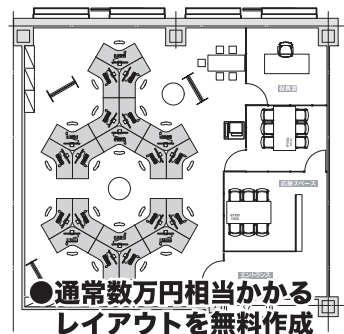

エンジニア・ITワーカーの作業が快適に
120°の角度が付いたオフィスデスクが
業務への集中とコミュニケーションを両立

ブーメランデスク™

Lサイズ W1900×H700×D1113mm Sサイズ W1732×H700×D1009mm
¥31,800(税抜) **¥30,800**(税抜)

モニタを3台おいても資料を広げられる余裕のスペース。
IT企業はじめ多くのオフィスに続々導入されています！

尼崎市役所

SR SYSTEM and STAGE LIGHTING
SOUND KYUSHU

導入企業様一例

集中とコミュニケーションを両立！パソコン作業に最適な120°デザイン！

●レイアウト例

視線を合わせずデスクワークに集中。
斜めを向けばそのまま
ミーティングが可能です。

3名

6名

3席あわせれば中央に配線用の
隙間が空きます。デスク上が
スッキリでフリー
アドレスとしても
ご利用になれます。

9名

●配線受けが付いて
足元スッキリ！

●天板の厚みは丈夫で
高級感のある25mm!!

●幅広のLサイズと20cm
短いSサイズの2タイプ

●通常数万円相当かかる
レイアウトを無料作成

ブーメランデスクの詳細・ご注文・お問い合わせ

オフィス家具通販
<https://patosul.o24shop.net>

ネットから 24時間受付中