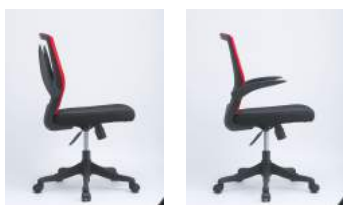

- ・サイズ：  
W410D535H608
- ・材質  
本体：スチール  
取手：ABS樹脂

- ◆扱いやすい大型取手
- ◆丸みのあるCuteなデザイン
- ◆本体は白のみとなります。引出が5色から選べます

WWW-3

WH(ホワイト) BL(ブルー) OR(オレンジ) GR(グリーン)

ネット注文なら更に割引!  
**¥18,800** (税抜)

※配送費は別途となりますので  
お問い合わせください。

●可動肘付 メッシュバックチェア

FEM-14A

メッシュバックチェア FEM-14A

- ・サイズ：W600(肘含む) D560H900～985\*SH430～515
- ・材質  
背：ポリエステルメッシュ  
座：ウレタン+ポリエステルメッシュ
- ◆可動肘付き(収納時に便利です)
- ◆ガスシリンダー式昇降
- ◆背・座一体式ロック機能

ネット注文なら更に割引!  
**¥10,800** (税抜)