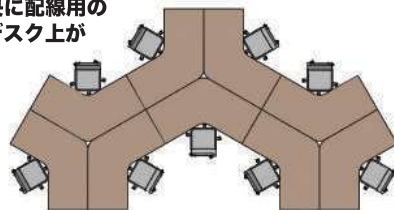

エンジニア・ITワーカーの作業が快適に
120°の角度が付いたオフィスデスクが
業務への集中とコミュニケーションを両立

ブーメランデスク™

Lサイズ W1900×H700×D1113mm Sサイズ W1732×H700×D1009mm
¥31,800(税抜) **¥30,800**(税抜)

モニタを3台おいても資料を広げられる余裕のスペース。
IT企業はじめ多くのオフィスに続々導入されています！

尼崎市役所

SR SYSTEM and STAGE LIGHTING
SOUND KYUSHU

導入企業様一例

集中とコミュニケーションを両立！パソコン作業に最適な120°デザイン！

●レイアウト例

視線を合わせずデスクワークに集中。
斜めを向けばそのまま
ミーティングが可能です。

3名

6名

3席あわせれば中央に配線用の
隙間が空きます。デスク上が
スッキリでフリー
アドレスとしても
ご利用になれます。

9名

●配線受けが付いて
足元スッキリ！

●天板の厚みは丈夫で
高級感のある25mm!!

●幅広のLサイズと20cm
短いSサイズの2タイプ

●通常数万円相当かかる
レイアウトを無料作成

ブーメランデスクの詳細・ご注文・お問い合わせ

オフィス家具通販
<https://patosul.o24shop.net>

ネットから 24時間受付中