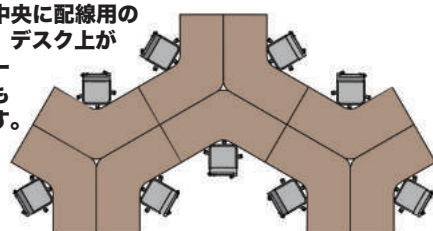

●配線受けが付いて足元スッキリ!

前回販売分が「即完売」

雑誌「DIME4月号 業績アップのオフィス作りは“ワイガヤ感”醸成がキモ」で取上げられました!

新年度に向け緊急入荷いたしました!

集中とコミュニケーションを両立! パソコン作業に最適な120° デザイン!

●レイアウト例

視線を合わせずデスクワークに集中。斜めを向けばそのままミーティングが可能です。

3名

6名

3席あわせれば中央に配線用の隙間が空きます。デスク上がスッキリでフリーアドレスとしてもご利用になれます。

9名

モニタを3台おいても資料を広げられる余裕のスペース
IT企業はじめ多くのオフィスに続々導入されています!

デスクを注文された方限定で
レイアウトを無料作成いたします

Lサイズと幅が10cm短い
Sサイズの2タイプ

Lサイズ W1900×H700×D1113mm
¥29,800(税抜)

Sサイズ W1732×H700×D1009mm
¥28,800(税抜)