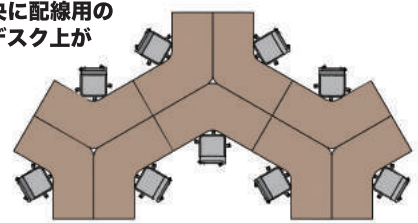

## ブーメランデスク™

L サイズ W1900×H700×D1113mm S サイズ W1732×H700×D1009mm

¥29,800 (税抜)

¥28,800 (税抜)

モニタを3台おいても資料を広げられる余裕のスペース。  
IT 企業はじめ多くのオフィスに続々導入されています！

尼崎市役所

SR SYSTEM and STAGE LIGHTING  
SOUND KYUSHU

速りのチャンスクリエイトする、トータルシステム  
OYOOROCOS

### 集中とコミュニケーションを両立！パソコン作業に最適な 120° デザイン！

●レイアウト例

視線を合わせずデスクワークに集中。  
斜めを向けばそのまま  
ミーティングが可能です。

3名

6名

3席あわせれば中央に配線用の  
隙間が空きます。デスク上が  
スッキリでフリー  
アドレスとしても  
ご利用になれます。

9名

●配線受けが付いて  
足元スッキリ！

●天板の厚みは丈夫で  
高級感のある25mm!!

●幅広のLサイズと20cm  
短いSサイズの2タイプ

●通常数万円相当かかる  
レイアウトを無料作成