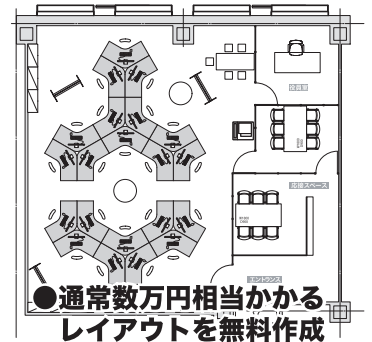

## ブーメランデスク™

L サイズ W1900×H700×D1113mm S サイズ W1732×H700×D1009mm

¥29,800 (税抜)

¥28,800 (税抜)

モニタを3台おいても資料を広げられる余裕のスペース。  
IT 企業はじめ多くのオフィスに続々導入されています！

尼崎市役所

SR SYSTEM and STAGE LIGHTING  
SOUND KYUSHU

速りのチャンスクリエイトする、トータルシステム  
OYOOROCOS

### 集中とコミュニケーションを両立！パソコン作業に最適な 120° デザイン！

●レイアウト例

視線を合わせずデスクワークに集中。  
斜めを向けばそのまま  
ミーティングが可能です。

3名

6名

3席あわせれば中央に配線用の  
隙間が空きます。デスク上が  
スッキリでフリー  
アドレスとしても  
ご利用になれます。

9名

●配線受けが付いて  
足元スッキリ！

●天板の厚みは丈夫で  
高級感のある25mm!!

●幅広のLサイズと20cm  
短いSサイズの2タイプ

●通常数万円相当かかる  
レイアウトを無料作成