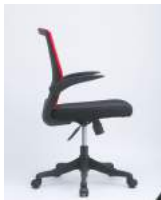

●Stylish & POP ワゴン

3 段ワゴン /WWW-3

- ・サイズ：  
W410D535H608
- ・材質  
本体：スチール  
取手：ABS 樹脂

- ◆扱いやすい大型取手
- ◆丸みのある Cute なデザイン
- ◆本体は白のみとなります。引出が 5 色から選べます

WH (ホワイト)

BL (ブルー)

OR (オレンジ)

GR (グリーン)

WWW-3

¥18,800 (税抜) ネット注文なら更に割引！  
※配送費は別途となりますのでお問い合わせください。

●可動肘付 メッシュバックチェア

メッシュバックチェア FEM-14A

- ・サイズ：W600 (肘含む) D560H900 ~ 985\*SH430 ~ 515
- ・材質  
背：ポリエステルメッシュ  
座：ウレタン+ポリエステルメッシュ
- ◆可動肘付き（収納時に便利です）
- ◆ガスシリンダー式昇降
- ◆背・座一体式ロック機能