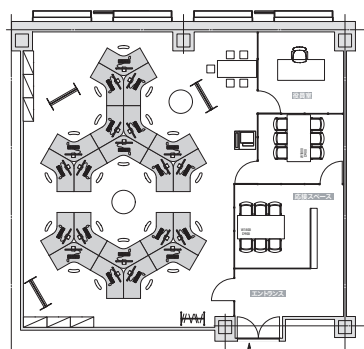

6名

3席あわせれば中央に配線用の隙間が空きます。デスク上がスッキリでフリーアドレスとしてもご利用になれます。

9名

モニタを3台おいても資料を広げられる余裕のスペース
IT企業はじめ多くのオフィスに続々導入されています!

デスクを注文された方限定で
レイアウトを無料作成いたします

Lサイズと幅が10cm短い
Sサイズの2タイプ

Lサイズ W1900×H700×D1113mm
¥29,800(税抜)

Sサイズ W1732×H700×D1009mm
¥28,800(税抜)

受付時間：
平日 9:00~17:30

その他、ワゴンやイスなどもご用意しております。お気軽にお問い合わせ下さい。

●ワークデスク **新商品**

ズームデスク専用
組合わせて使える平机

- ・サイズ
W1300×H700×D650
天板厚さ：25mm
- ・材質
天板：メラミン化粧板
脚・配線受け：スチール粉体塗

台数限定特別価格 **¥22,800** (税抜)

●スタンダードワゴン

3段ワゴン /WCW-3NA

- ・サイズ
W392D553H606
- ・材質
本体：スチール
天板・引出鏡板：
MDF+メラミン化粧板(木目)
取手：アルミ

※配送費は別途となりますので
お問い合わせください。

WCW-3NA ネット注文なら更に割引!

¥18,300 (税抜)

●Stylish & POP ワゴン

3段ワゴン /WWW-3

- ・サイズ：
W410D535H608
- ・材質
本体：スチール
取手：ABS樹脂

- ◆扱いやすい大型取手
- ◆丸みのあるCuteなデザイン
- ◆本体は白のみとなります。引出が5色から選べます